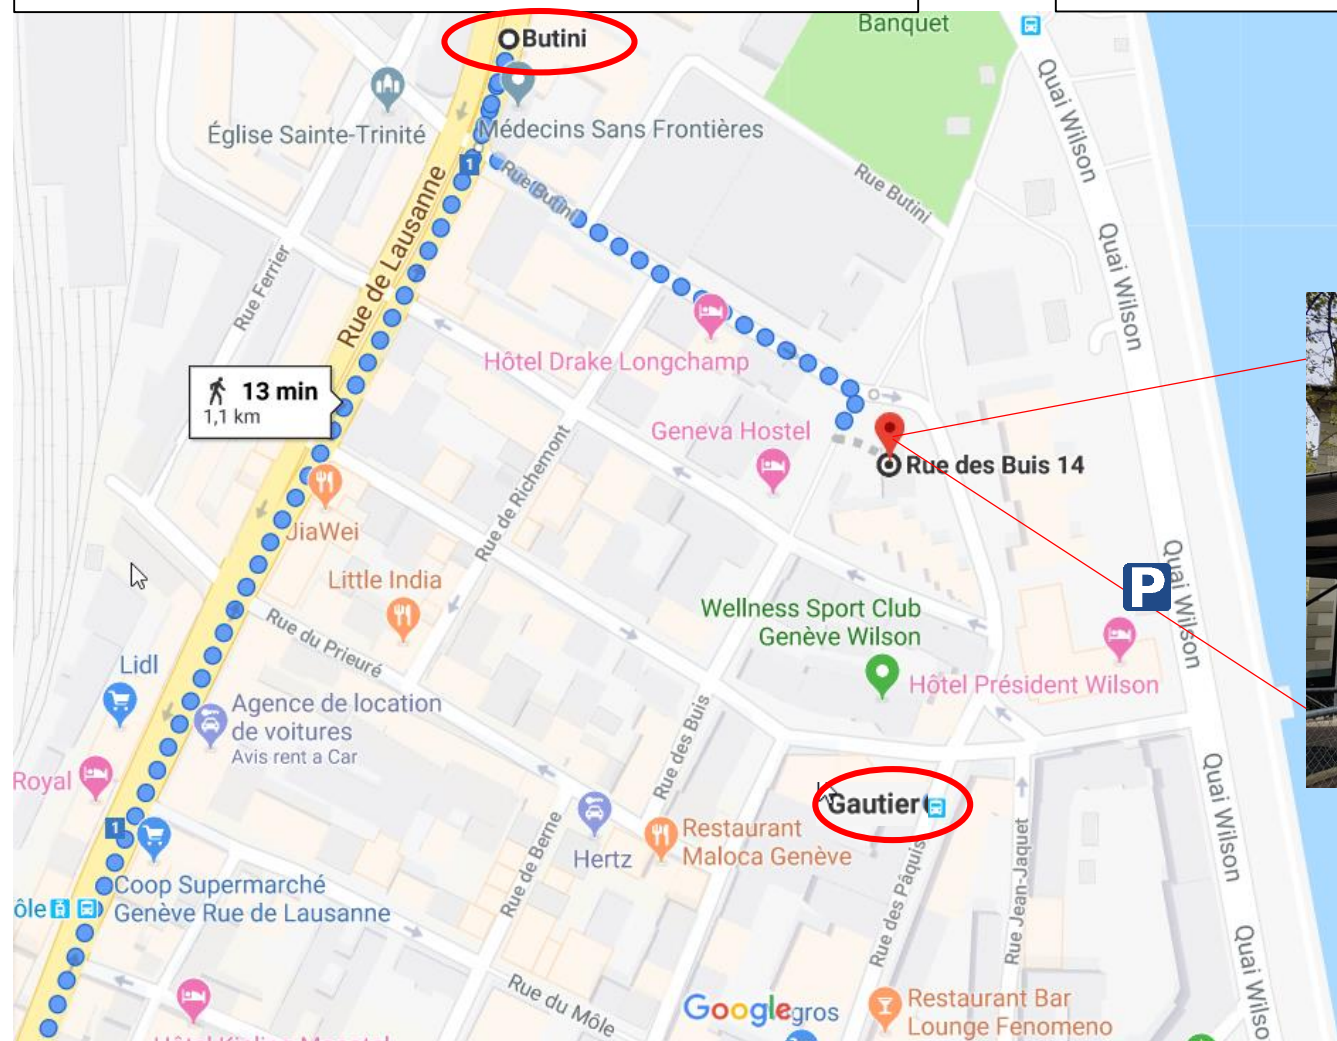

Réunion AA « 12 Etapes », Séance ouverte
le mercredi à 20h30
Témoignage les 1^{er} et 3^{eme} mercredi de
chaque mois

A compter du **5 juin 2019, nouvelle adresse:**
Maison de quartier des Pâquis
« Château-Bruyant »
Rue des Buis 14, Genève

Adresse Postale du groupe:
AASRI
Les douze Etapes
Rte des Arsenaux 3C
1700 Fribourg

TPG: Depuis la Gare, Tram 15 arrêt Butini (2^{ème} arrêt) ou Bus 1 ou 25, direction jardin botanique, arrêt Gautier
Parking (payant, 3CHF/h): Président Wilson, Quai Wilson 47